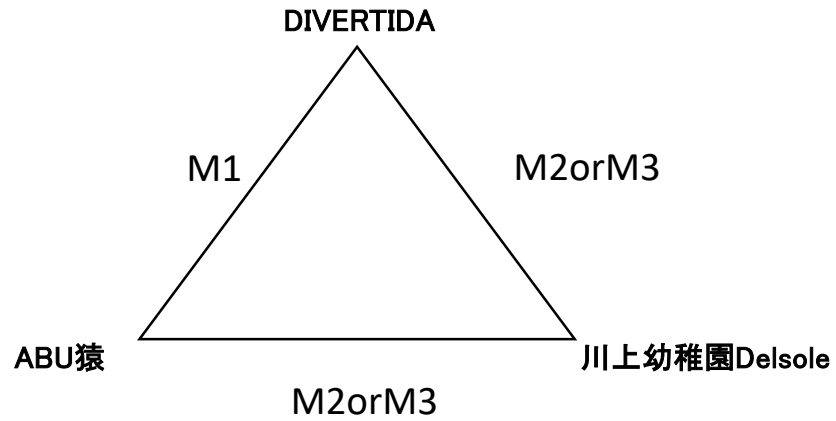

# KFA 第1回 全日本ビーチサッカー大会 県予選

12分-3分-12分-3分-12分(ランニングタイム)

マッチナンバー	キックオフ	対戦			BP
M1	10:00	DIVERTIDA	-	ABU猿	川上幼稚園Delsole
M2	11:30	DIVERTIDA or ABU猿	-	川上幼稚園Delsole	DIVERTIDA or ABU猿
M3	13:00	DIVERTIDA or ABU猿	-	川上幼稚園Delsole	DIVERTIDA or ABU猿

M1が引き分けの場合は抽選で次の対戦カードを決める